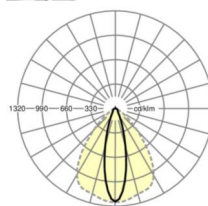

параметры

номер заказа	19522024330
код EAN	4020863439362
номер таможенного тарифа	94051190
Знак прохождения контроля	IP 64, класс защиты I, ENEC10 VDE, F, D, HACCP DIN10500/Food/IFS-пригодность для применения/BRC, Indoor, CE
Степень ударпрочности IK	IK03 (-20°C bis 50°C)
Температура окружающей среды	ta -20°C в 50°C
Гарантийный срок	5 лет
Государственные программы поддержки	BEG - государственные субсидии для энергосберегающих зданий (действительна только для Германии)

электротехника

Балласт	Электронный драйвер (1 штука)
Мощность системы	36W
сетевое напряжение	230V/50Hz
автоматический предохранитель (пусковой ток)	17 штук/B10, 28 штук/B16, 29 штук/C10, 48 штук/C16
класс энергосбережения/Источник света	C

Оптика

Оснастка	LED, цветопередача/оттенок света CRI ≥ 80 / 6500K
Допуск для координаты цветности (MacAdam)	3SDCM
Номинальный световой поток	6447lm
Срок службы LED	70000h L80/B10 (Tq 50°C), 100000h L80/B50 (Tq 45°C)
светоотдача светильников	179lm/W
Угол излучения	25° (C0) / 100° (C90)
UGR поп./вдоль	15.5 / 20.7

DEEP-LINK

<https://www.regiolum.de/ru/article/19522024330>

Ссылка	LED 7000lm 865
ηLB	100 %
Φ ↓/↑	98 % / 2 %
UGR поп./вдоль	15.5 / 20.7